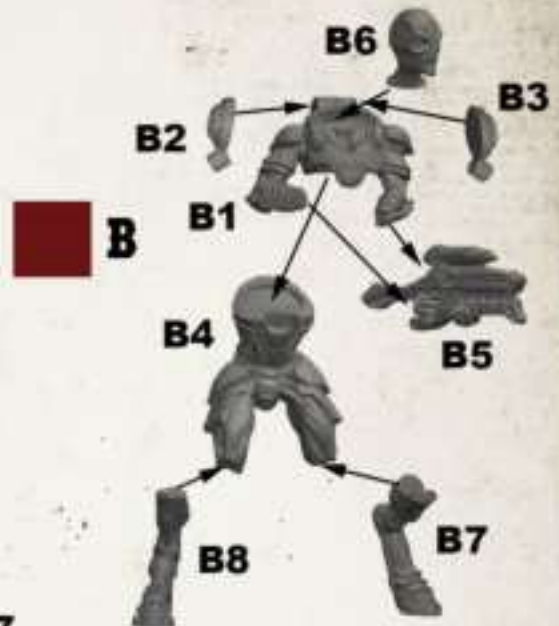

GREY PULSE MYRIAD & DRAIN MYRIAD - ASSEMBLY INSTRUCTIONS

- A**
- B**
- C**
- D**
- E**
- F**
- G**
- H**
- I**
- J**

WWW.WILDWESTEXODUS.COM

**GREY PULSE MYRIAD
& DRAIN MYRIAD
- ASSEMBLY INSTRUCTIONS**

**GREY PULSE MYRIAD
& DRAIN MYRIAD
- ASSEMBLY INSTRUCTIONS**