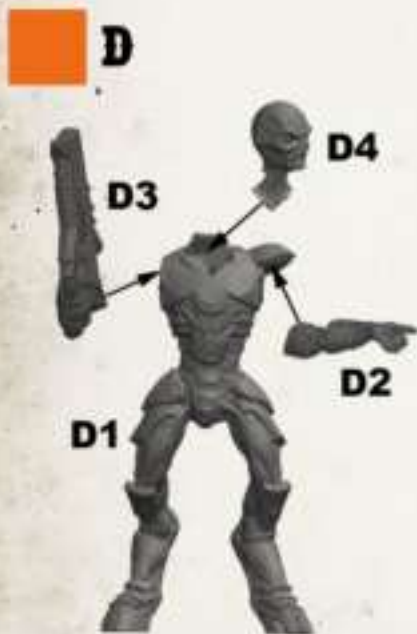

GREY PULSE MYRIAD & DRAIN MYRIAD - ASSEMBLY INSTRUCTIONS

- A**
- B**
- C**
- D**
- E**
- F**
- G**
- H**
- I**
- J**

WWW.WILDWESTEXODUS.COM

**GREY PULSE MYRIAD
& DRAIN MYRIAD
- ASSEMBLY INSTRUCTIONS**

**GREY PULSE MYRIAD
& DRAIN MYRIAD
- ASSEMBLY INSTRUCTIONS**